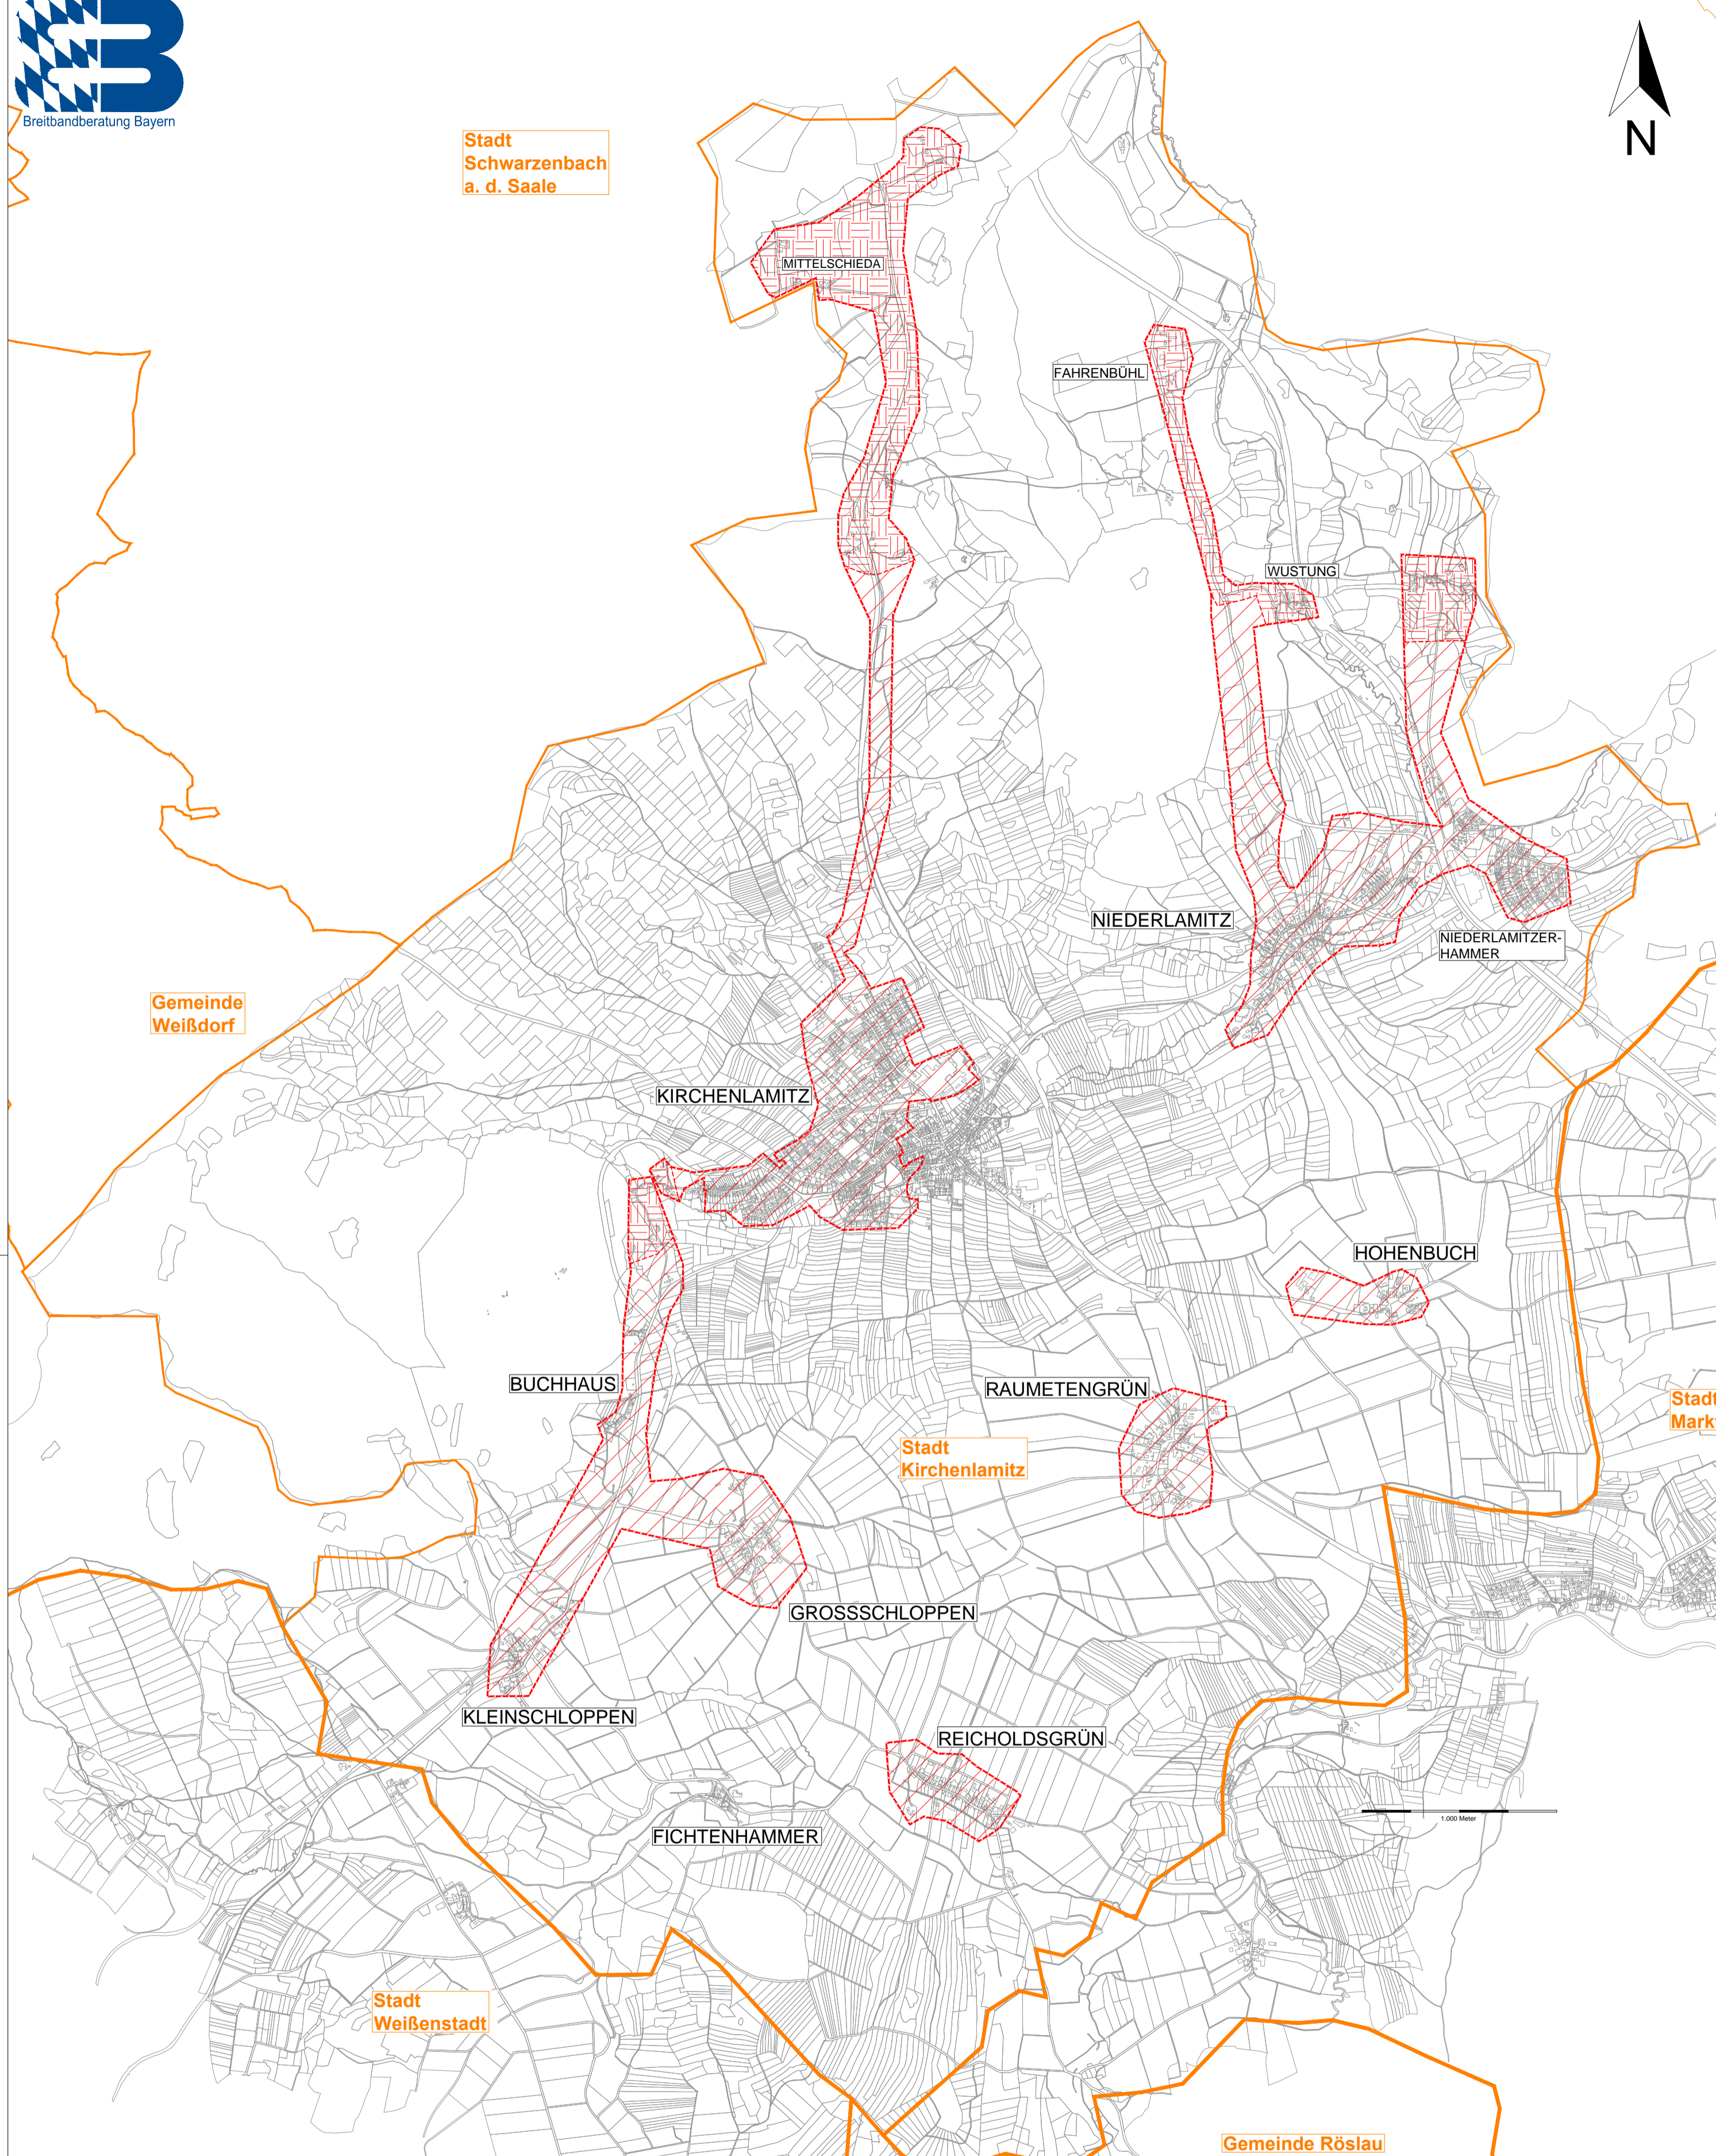

Stadt
Schwarzenbach
a. d. Saale

Gemeinde
Weißdorf

Stadt
Mark

Stadt
Weißensandt

Gemeinde Röslau

Geobasisdaten © Bayerische Vermessungsverwaltung 2013

Bandbreiten im Down-/Upload

-  >30 Mbit/s / >2 Mbit/s
-  oder  >50 Mbit/s / >2 Mbit/s
-  oder  >100 Mbit/s / >6 Mbit/s

-  endgültige(s) Erschließungsgebiet(e)
-  Gemeindegrenzen

QR-Code zu unserer
Webseite:

Breitbandberatung Bayern GmbH
Alois-Senefelder-Straße 16 • 92318 Neumarkt i.d.OPf.
Tel.: 09181/406 13 33 • Fax: 09181/406 13 34
www.breitbandberatung.de
info@breitbandberatung.de

Stadt Kirchlamitz
PLZ: 95158
Endgültige(s)
Erschließungsgebiet(e)

Erstelldatum: 03.08.2015