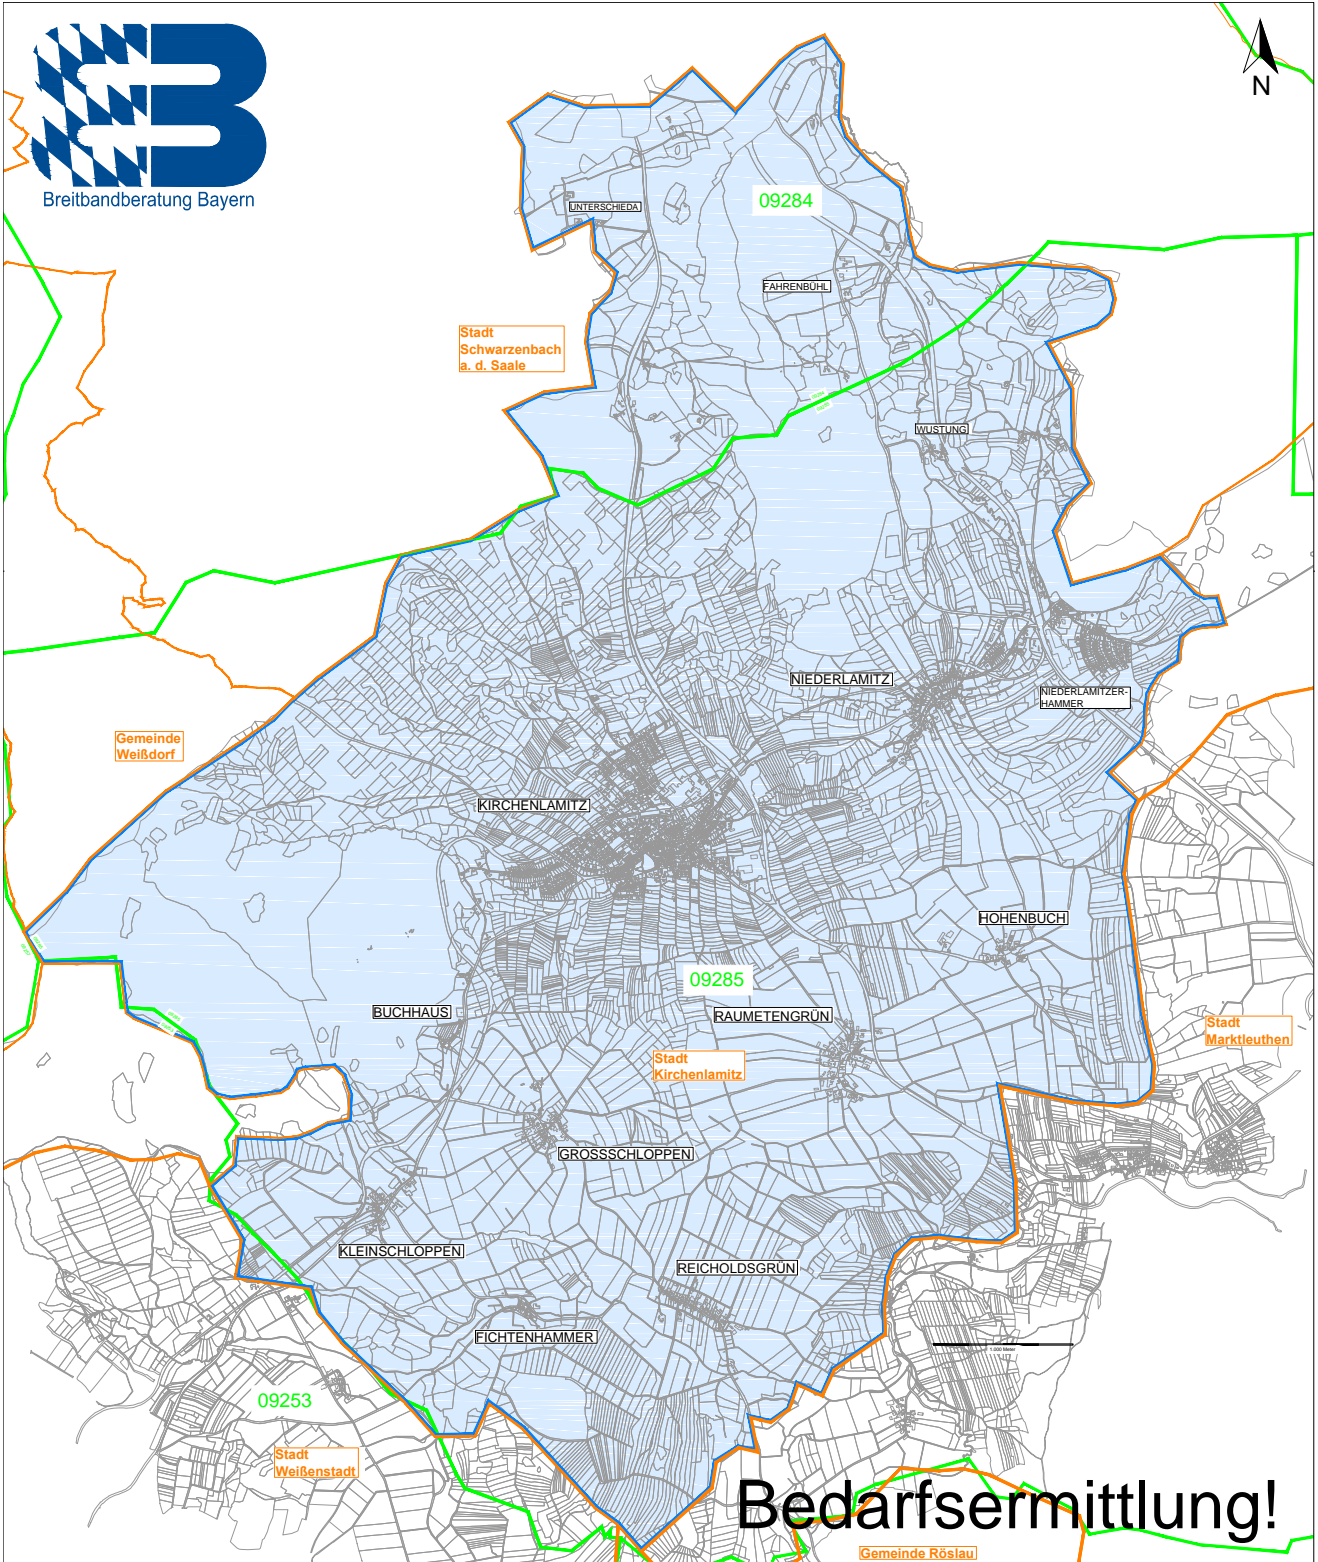

Breitbandberatung Bayern

Bedarfsermittlung!

Geobasisdaten © Bayerische Vermessungsverwaltung 2013

-  voraussichtliches Erschließungsgebiet
-  mind. 25 Mbit/s im Downstream
-  Vorwahlgrenzen
-  Gemeindegrenzen